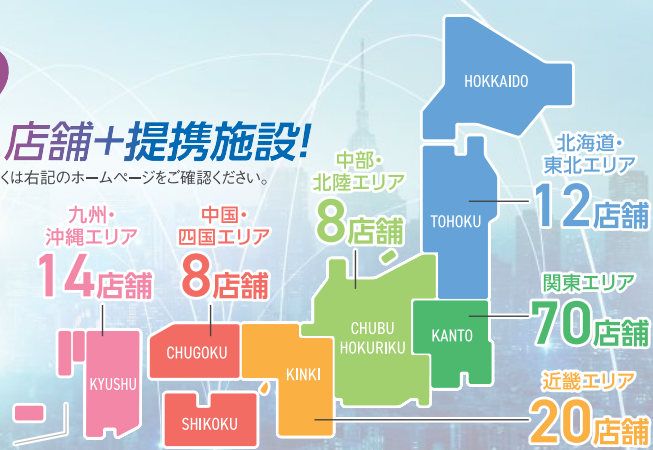

ココロかととのい! サウナ&スパ

本格的なサウナ&スパ施設! 運動後のリフレッシュはもちろん銭湯代わりにも利用できておトク!

※写真は全てイメージです。実際の店舗とは異なる場合がございます。

Member's Voice 法人会員様からの「喜びの声」を一部ご紹介!

ピラティスで、カラダが引き締まりました!

リキ姉さん

ピラティスパersonalを毎週必ず60分受講! ウエストと手足と背中...とにかく全身が引き締まった!脚が長くなった!鎖骨が広がって呼吸が深くなった!ピラティス呼吸によりメンタル面も整ったと思います。

仕事もトレーニングも、ルネで心ゆくまで!

クッキー!さん

コワーキングスペースは落ち着いた雰囲気です。シャワーで汗を流してすぐにプールへ。水中ウォーキングと平泳ぎでゆったり身体をほぐしプールサイドのマットでしっかりストレッチ。露天風呂で整えてサッパリしました!

「ととのい」ルーティンで、至福の昼下がり。

びよんみるく(。・。・)さん

1時間以上サウナやお風呂を楽しみ、クールシャワー室の「四方シャワー」にて、火照ったカラダの冷却。ほんとうに気持ちが良いです。ととのい椅子でぼーっとして、マッサージチェアで少し寝落ちする時間。素敵な昼下がりでございます。

※参照元「ルネサンスcolors」より

仕事もプライベートも。あなたのととのい! 場所がここにあります!

利用可能施設は

全国 132 店舗+提携施設!

※提携施設の利用は法人により異なります。詳しくは右記のホームページをご確認ください。 ※契約により提携施設がない場合がございます

ご利用店舗の検索はコチラから!

見学・体験はお近くのルネサンスへ!

※ご利用は15才以上の方に限らせていただきます。※表面に記載の会員は、月ごとに変更可(変更手数料なし)。※次項に該当する方の施設利用をお断りすることがあります。●医師等により、運動を禁じられている方 ●妊娠中の方 ●他人に感染する恐れのある疾病を有する方 ●酒気を帯びている方 ●刺青(タトゥー含む)のある方 ●ペット連れの方 ●反社会的勢力関係者 ●弊社の会員規約に同意いただけない方 ●その他弊社が不適当と認めた方